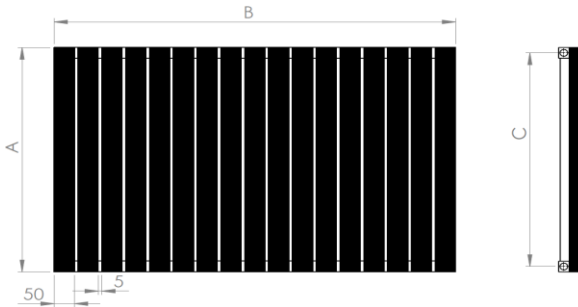

CITRINE

LOJIMAX

Design Radiators

3D ИЗГЛЕД

ТЕХНИЧЕСКА ИНФОРМАЦИЯ

БРОЙ ГЛИДЕРИ	ШИРИНА (ММ) "В"	ИНСТАЛАЦИОННА ШИРИНА (ММ) "L"	ВИСОЧИНА (ММ) "А"	МЕЖДУСОВА ВИСОЧИНА (ММ) "С"	ИНСТАЛАЦ. ВИСОЧИНА (ММ) "Н"
2			200	145	80
3			300	245	180
4			400	345	280
5			500	445	380
6	325	184	600	546	480
7	380	239	700	645	580
8	435	294	800	745	680
9	490	349	900	845	780
10	545	294	1000	945	880
11	600	349	1200	1145	1080
12	655	404	1400	1345	1280
13	710	459	1600	1545	1480
14	765	514	1800	1745	1680
15	820	569			
16	875	624			
17	930	679			
18	985	734			
19	1040	789			
20	1095	844			
21	1150	899			
22	1205	954			
23	1260	1009			
24	1315	1064			
25	1370	1119			
26	1425	1174			
27	1480	1229			
28	1535	1284			
29	1590	1339			
30	1645	1394			
31	1700	1449			
32	1755	1504			
33	1810	1559			
34	1865	1614			
35	1920	1669			
36	1975	1724			
37	2030	1779			
38	2085	1834			
39	2140	1889			
40	2195	1944			

МОНТАЖЕН СЕТ

			
МОНТАЖНА СТОЙКА ЛЯВА ДОЛУ X1	МОНТАЖНА СТОЙКА ДЯСНА ДОЛУ X1	МОНТАЖНА СТОЙКА ЛЯВА ГОРЕ X1	МОНТАЖНА СТОЙКА ДЯСНА ГОРЕ X1
			
ОБЕЗВЪЗДУШИТЕЛ X1	ТАПА X1	ДЕКОРАТИВНА КАПАЧКА X2	ПРЕДПАЗНА ЛЕНТА X4
			
ВИНТ ЗА СТЕНА X8	ДЮБЕЛ X8		

DO:	75 MM
DM:	34 MM