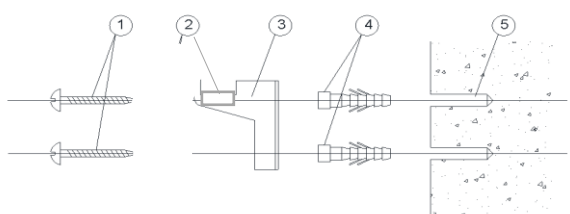

CITRINE

LOJIMAX

Design Radiators

3D ИЗГЛЕД

ТЕХНИЧЕСКА ИНФОРМАЦИЯ

БРОЙ ГЛИДЕРИ	ШИРИНА (ММ) "В"	ИНСТАЛАЦИОННА ШИРИНА (ММ) "L"	ВИСОЧИНА (ММ) "А"	МЕЖДУСОВА ВИСОЧИНА (ММ) "С"	ИНСТАЛАЦ. ВИСОЧИНА (ММ) "Н"
2			200	145	80
3			300	245	180
4			400	345	280
5			500	445	380
6	325	184	600	546	480
7	380	239	700	645	580
8	435	294	800	745	680
9	490	349	900	845	780
10	545	294	1000	945	880
11	600	349	1200	1145	1080
12	655	404	1400	1345	1280
13	710	459	1600	1545	1480
14	765	514	1800	1745	1680
15	820	569			
16	875	624			
17	930	679			
18	985	734			
19	1040	789			
20	1095	844			
21	1150	899			
22	1205	954			
23	1260	1009			
24	1315	1064			
25	1370	1119			
26	1425	1174			
27	1480	1229			
28	1535	1284			
29	1590	1339			
30	1645	1394			
31	1700	1449			
32	1755	1504			
33	1810	1559			
34	1865	1614			
35	1920	1669			
36	1975	1724			
37	2030	1779			
38	2085	1834			
39	2140	1889			
40	2195	1944			

МОНТАЖЕН СЕТ

			
МОНТАЖНА СТОЙКА ЛЯВА ДОЛУ X1	МОНТАЖНА СТОЙКА ДЯСНА ДОЛУ X1	МОНТАЖНА СТОЙКА ЛЯВА ГОРЕ X1	МОНТАЖНА СТОЙКА ДЯСНА ГОРЕ X1
			
ОБЕЗВЪЗДУШИТЕЛ X1	ТАПА X1	ДЕКОРАТИВНА КАПАЧКА X2	ПРЕДПАЗНА ЛЕНТА X4
			
ВИНТ ЗА СТЕНА X8	ДЮБЕЛ X8		

DO:	75 MM
DM:	34 MM