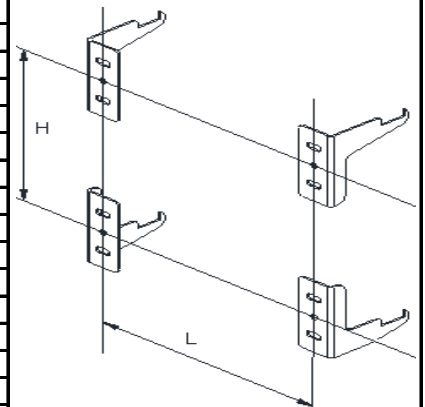

CITRINE

LOJIMAX

Design Radiators

3D ИЗГЛЕД

ТЕХНИЧЕСКА ИНФОРМАЦИЯ

БРОЙ ГЛИДЕРИ	ШИРИНА (ММ) "В"	ИНСТАЛАЦИОННА ШИРИНА (ММ) "L"	ВИСОЧИНА (ММ) "А"	МЕЖДУСОВА ВИСОЧИНА (ММ) "С"	ИНСТАЛАЦ. ВИСОЧИНА (ММ) "Н"
2			200	145	80
3			300	245	180
4			400	345	280
5			500	445	380
6	325	184	600	546	480
7	380	239	700	645	580
8	435	294	800	745	680
9	490	349	900	845	780
10	545	294	1000	945	880
11	600	349	1200	1145	1080
12	655	404	1400	1345	1280
13	710	459	1600	1545	1480
14	765	514	1800	1745	1680
15	820	569			
16	875	624			
17	930	679			
18	985	734			
19	1040	789			
20	1095	844			
21	1150	899			
22	1205	954			
23	1260	1009			
24	1315	1064			
25	1370	1119			
26	1425	1174			
27	1480	1229			
28	1535	1284			
29	1590	1339			
30	1645	1394			
31	1700	1449			
32	1755	1504			
33	1810	1559			
34	1865	1614			
35	1920	1669			
36	1975	1724			
37	2030	1779			
38	2085	1834			
39	2140	1889			
40	2195	1944			

МОНТАЖЕН СЕТ

			
МОНТАЖНА СТОЙКА ЛЯВА ДОЛУ X1	МОНТАЖНА СТОЙКА ДЯСНА ДОЛУ X1	МОНТАЖНА СТОЙКА ЛЯВА ГОРЕ X1	МОНТАЖНА СТОЙКА ДЯСНА ГОРЕ X1
			
ОБЕЗВЪЗДУШИТЕЛ X1	ТАПА X1	ДЕКОРАТИВНА КАПАЧКА X2	ПРЕДПАЗНА ЛЕНТА X4
			
ВИНТ ЗА СТЕНА X8	ДЮБЕЛ X8		

DO:	75 MM
DM:	34 MM